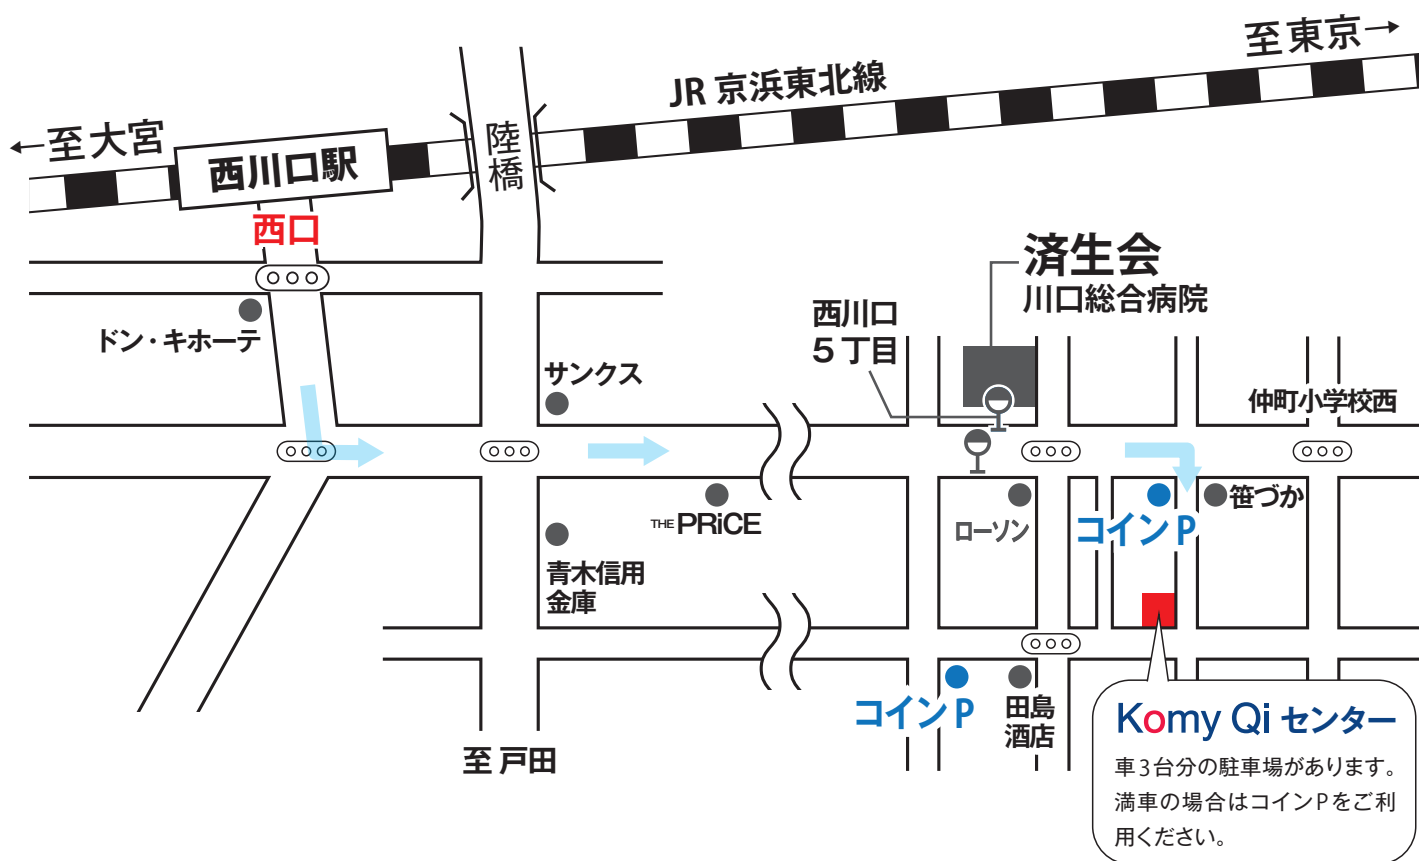

Welcome to Komy Qi センター

〒332-0021 埼玉県川口市西川口6丁目6-15

TEL : 048-446-9662

電車でのアクセス

(JR京浜東北線 西川口駅まで)

西川口駅から

徒歩の場合

西口から約15分 (約1kmです)

タクシーの場合

西口から約5分 (約1kmです)

バスの場合

西口の「のりば3」から「川51 川口駅西口ゆき」に
乗車し、「西川口5丁目」で降りてください。
(バス停から徒歩約3分)