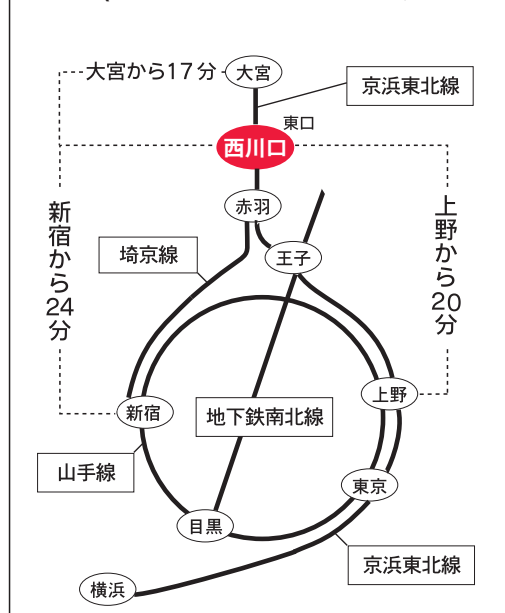

Welcome to Komy Qi センター

〒332-0021 埼玉県川口市西川口6丁目6-15

TEL : 048-446-9662

電車でのアクセス

(JR京浜東北線 西川口駅まで)

西川口駅から

徒歩の場合

西口から約15分 (約1kmです)

タクシーの場合

西口から約5分 (約1kmです)

バスの場合

西口の「のりば3」から「川51 川口駅西口ゆき」に
乗車し、「西川口5丁目」で降りてください。
(バス停から徒歩約3分)